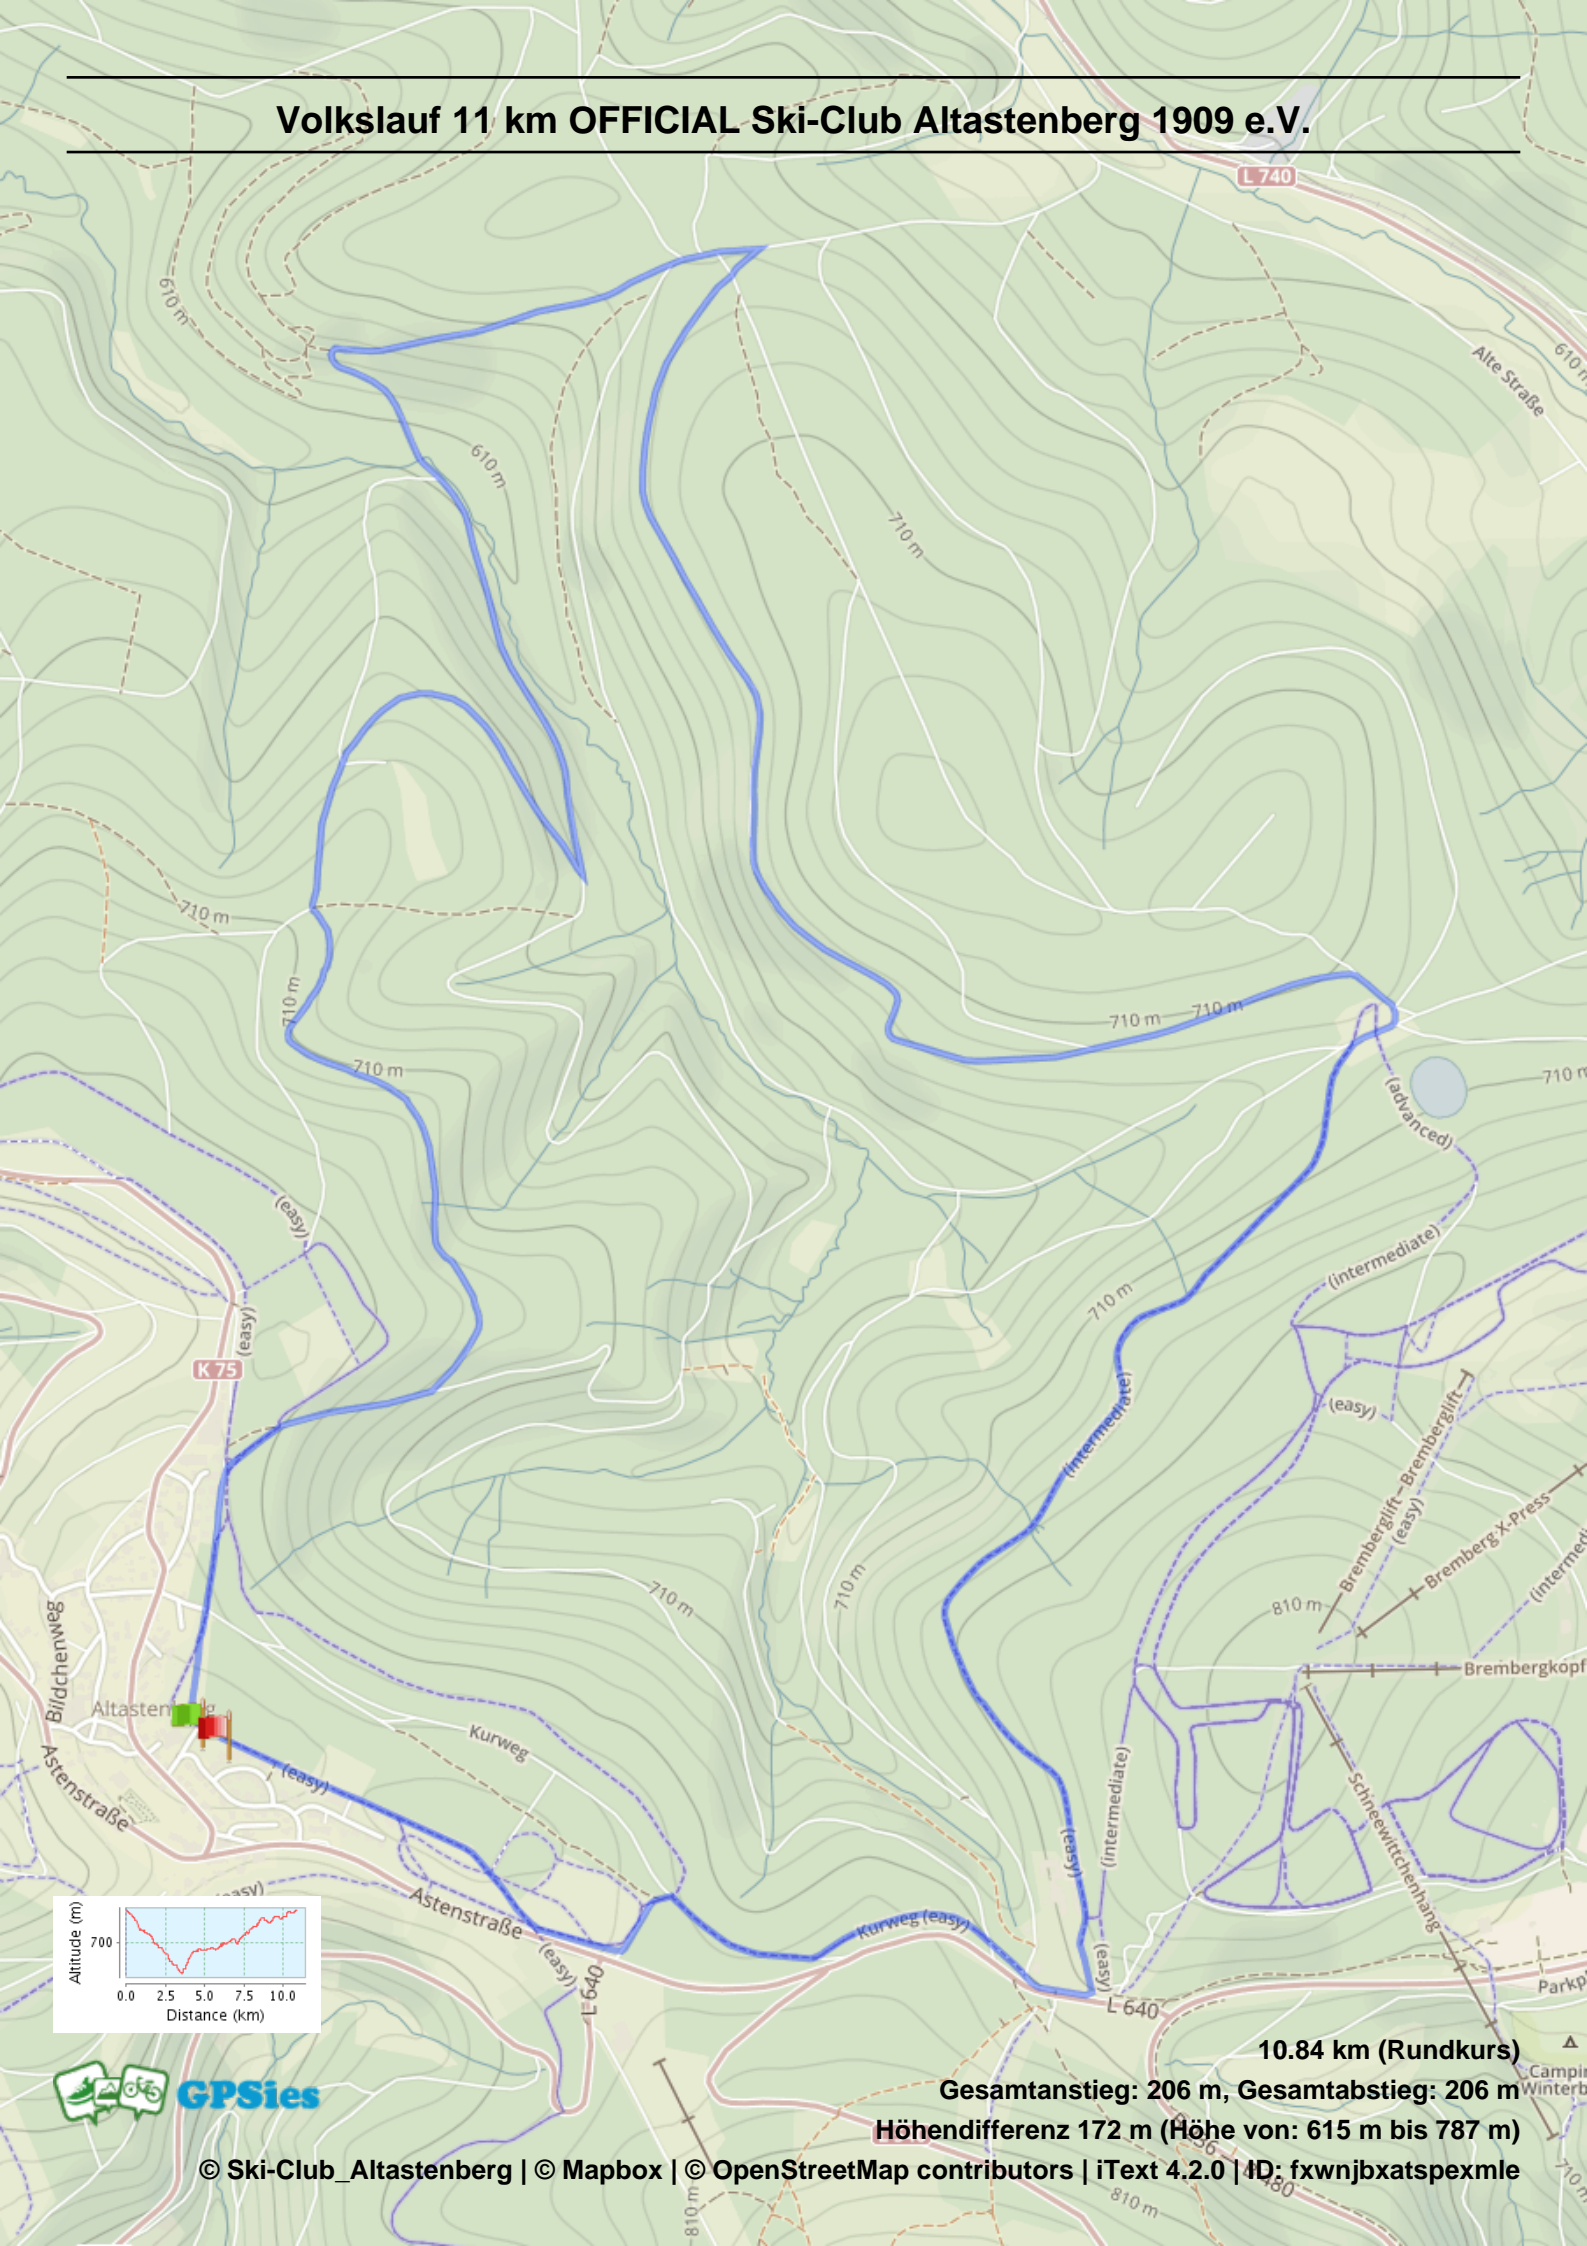

Volkslauf 11 km OFFICIAL Ski-Club Altastenberg 1909 e.V.

10.84 km (Rundkurs)

Gesamtanstieg: 206 m, Gesamtabstieg: 206 m

Höhendifferenz 172 m (Höhe von: 615 m bis 787 m)